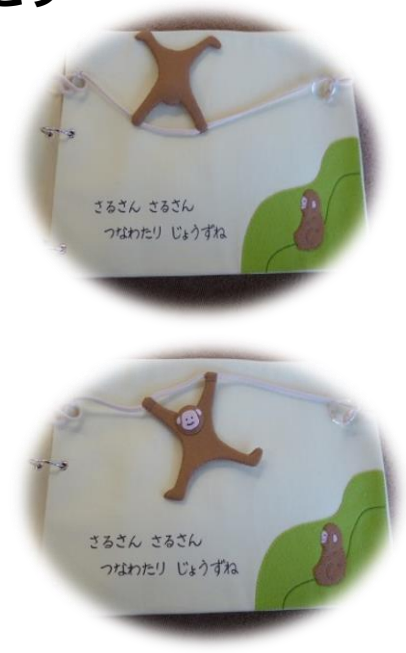

じょうそう図書館だより

第326号・2月号

2017年（平成29年）2月1日発行
 常総市立図書館 電話0297（23）5556 ホームページアドレス<http://www.josolib.jp>

布の絵本が借りられます

「図書館再開のお祝い」として、全国の布の絵本の会の有志の皆様から寄贈していただきました。ありがとうございました。

児童室で所蔵しています。ぜひご覧ください。

★ 一人2点まで借りられます。

寄贈された布絵本

書名	制作グループ名
いろあそび	コスモス
わ	コスモス
かくれんぼ	コスモス
かずあそび	コスモス
きがえできるかな	コスモス
ぱくぱくまくん	布遊
ぼくだあれ？	三鷹てのひらの会
たのしいどうぶつえん	よこはま布絵本グループ
できるかな	布絵本の会いないいないばあ藤代・取手
このいろなあに	布絵本の会いないいないばあ藤代・取手
いくつ	布絵本の会いないいないばあ藤代・取手

布なので、手触りがやさしい絵本です。しかけ絵本のように、はずしたり、動かしたりできます。子供から大人まで楽しめます！