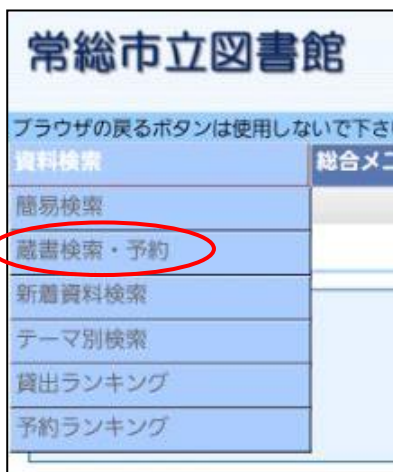

## 使ってみよう!マイページ!(3)

～詳しく検索してみよう!～

「著者」や「書名」など複数の要素を指定して検索したい時は、詳細検索を使ってみましょう。

(1)図書館ホームページの「マイページ」にログインし、左上の「資料検索」から「蔵書検索・予約」をクリック。

(2)「書名(タイトル)」や著者名・出版社等、検索したい言葉を入力し、「検索」をクリック。

(3)検索に該当した資料の一覧が表示されます。書名をクリックすると、さらに詳しい情報を見ることができます。